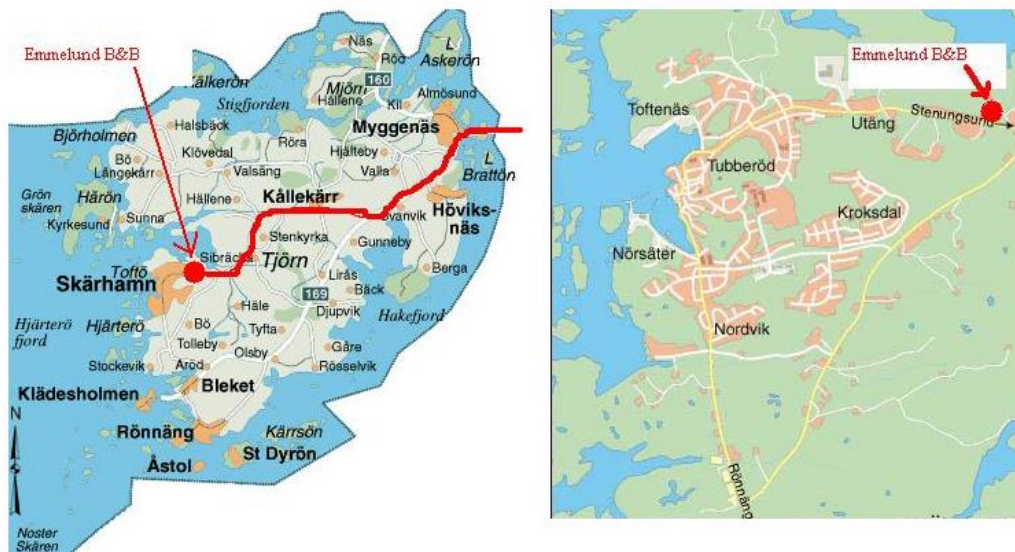

Vägbeskrivning

- Kör av E6:an mot TJÖRN.
- Kör över Tjörnbrorna.
- Kör vänster vid första trafikljuset mot Skärhamn/Rönnäng väg 169.
- Kör ca 5,5 km på väg 169 och höger mot KÅLLEKÄRR / KYRKESUND.
- Kör ca 2,3 km och passera igenom Kållekärr rakt fram mot Skärhamn.
- Kör ytterligare ca 5,7 km, ta höger i rondell efter skylt SKÄRHAMN 2.
- Kör ca 100 meter, ta höger efter 50-skylt, framme vid Emmelund B&B.
- Total vägsträcka från trafikljuset efter Tjörnbrorna till Emmelund B&B ca 13,5 km.